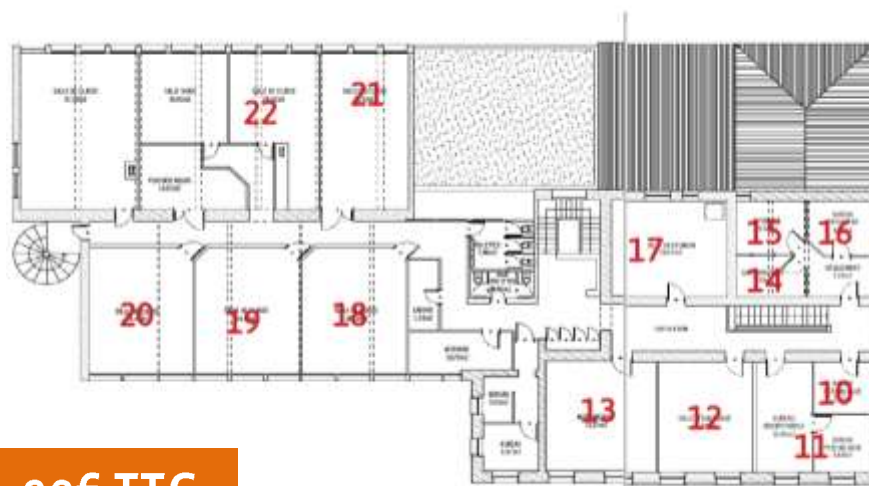

+ 90€ TTC
Frais de dossier

Gestion par l'Agence Intercalaire:
contact@agence-intercaire.com